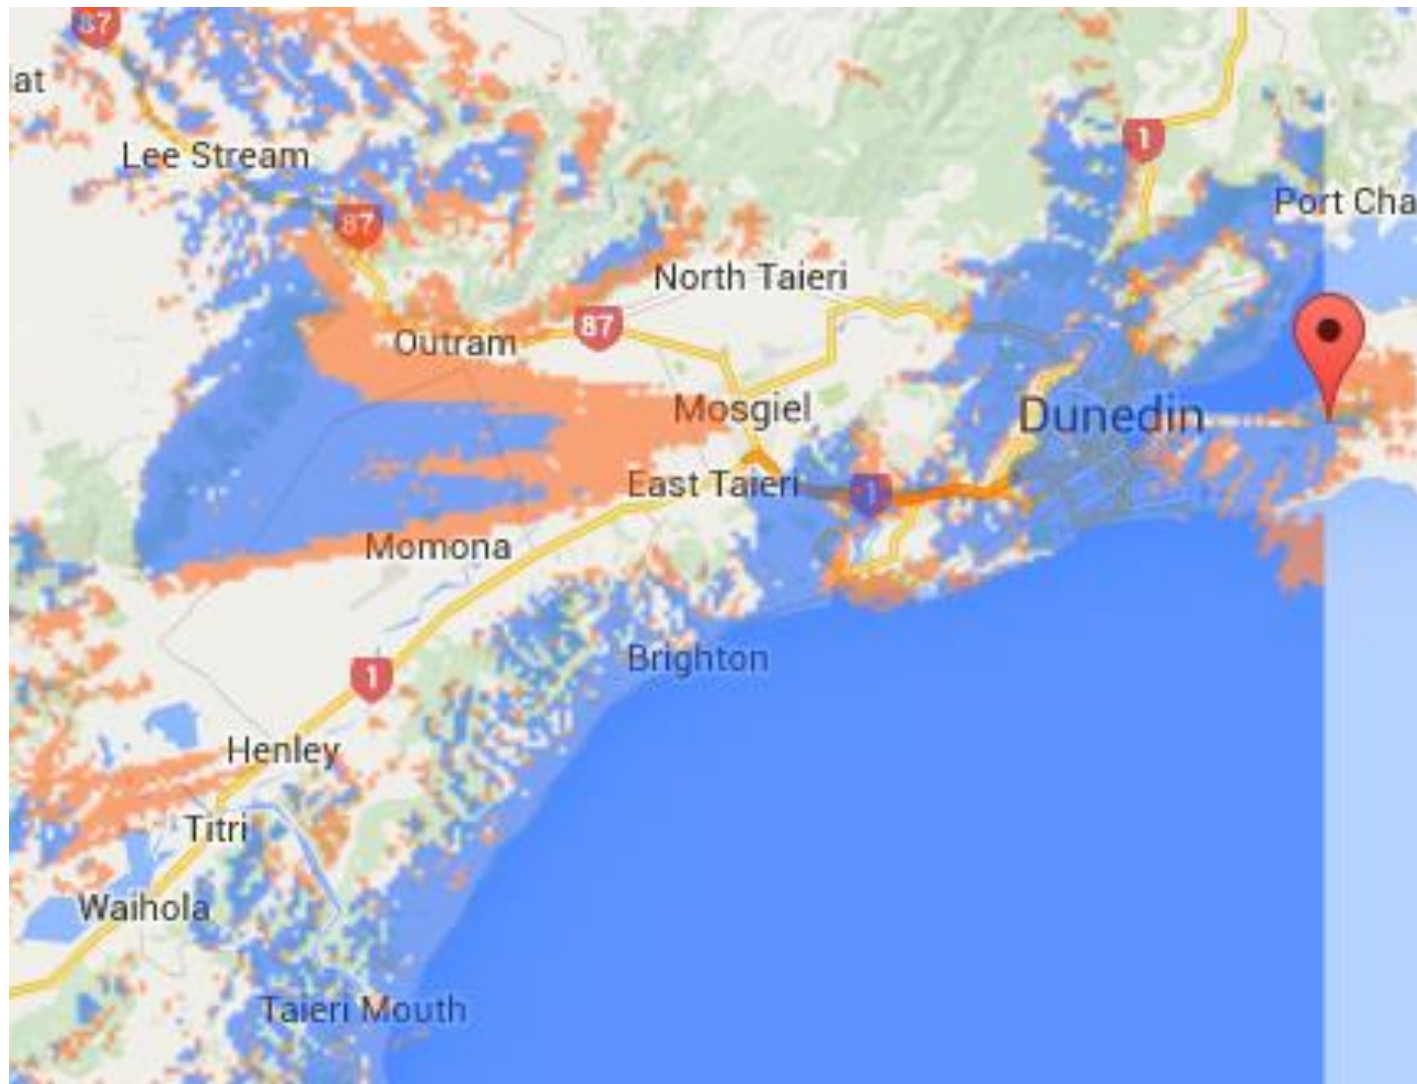

ZL4AA Dunedin City